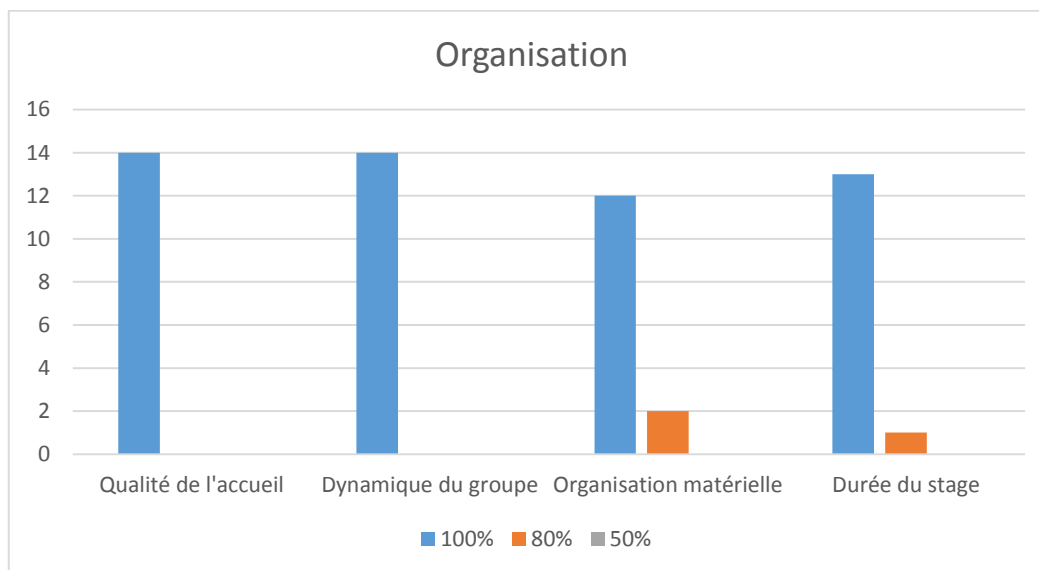

# Évaluation globale Aptitude R489 Année 2021 pour un total de 14 Répondants

**Avis global sur la formation : 98,98 %**

Organisation :

Taux de satisfaction relatif à l'organisation : **99,00 %**

Détail des réponses :

Qualité pédagogique :

Taux de satisfaction relatif à la qualité pédagogique : **96,60 %**

Détail des réponses :

Exploitation de la formation :

Taux de satisfaction relatif à l'exploitation de la formation : **98,33 %**