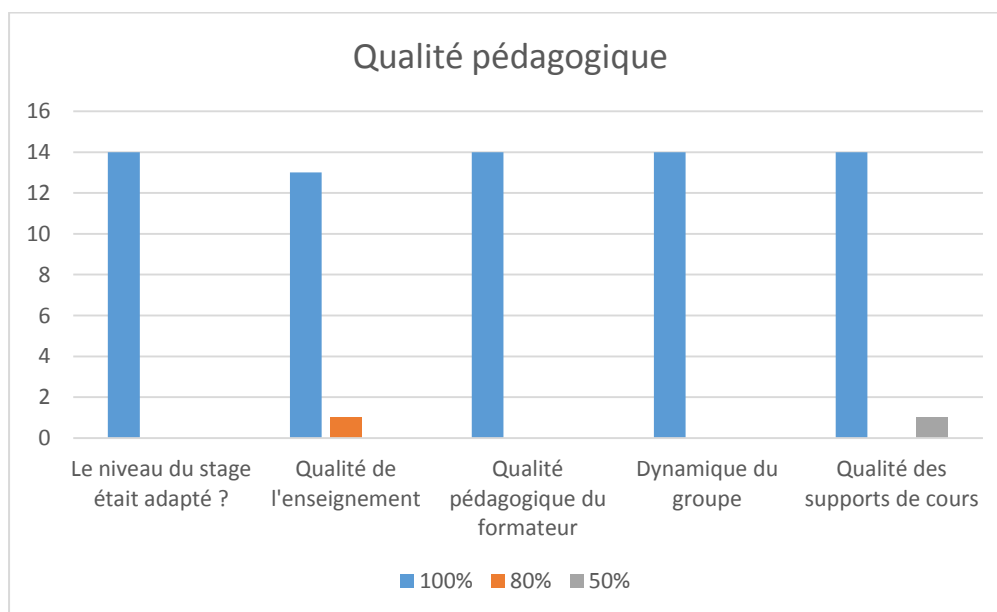

# Évaluation globale Aptitude R489 Année 2021 pour un total de 14 Répondants

**Avis global sur la formation : 98,98 %**

Organisation :

Taux de satisfaction relatif à l'organisation : **99,00 %**

Détail des réponses :

Qualité pédagogique :

Taux de satisfaction relatif à la qualité pédagogique : **96,60 %**

Détail des réponses :

Exploitation de la formation :

Taux de satisfaction relatif à l'exploitation de la formation : **98,33 %**